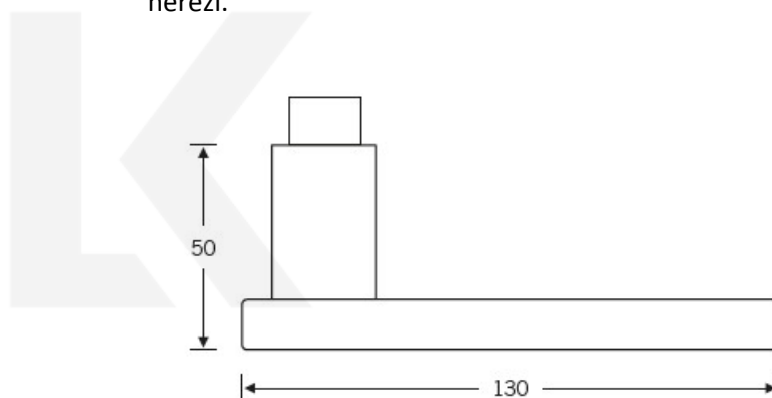

Kování FSB 12 1003 ASL Černá, klika / klika, WC uzamykání, čtyřhran 8 mm

ID produktu: 24391

Design: Johannes Potente

Tvar kliky připomíná úzké dveře. Je to model pro milovníky čistého designu. Dostupné jsou varianty jsou v hliníku a nerez.