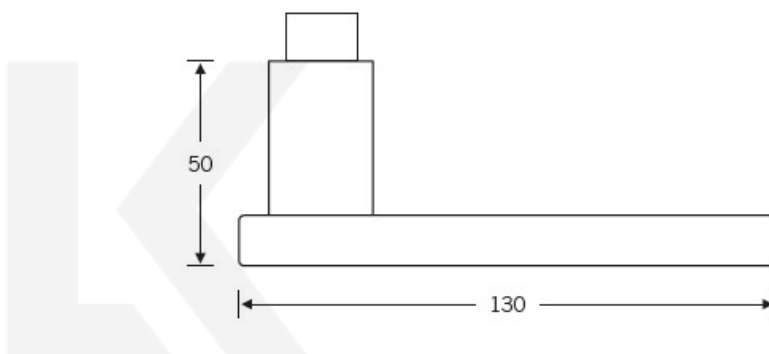

## Kování FSB 12 1003 ASL černá

**FSB**

Design: Johannes Potente

Tvar kliky připomíná úzké dveře. Je to model pro milovníky čistého designu. Dostupné jsou varianty jsou v hliníku a nerez.

Objektová třída 4. dle EN 1906