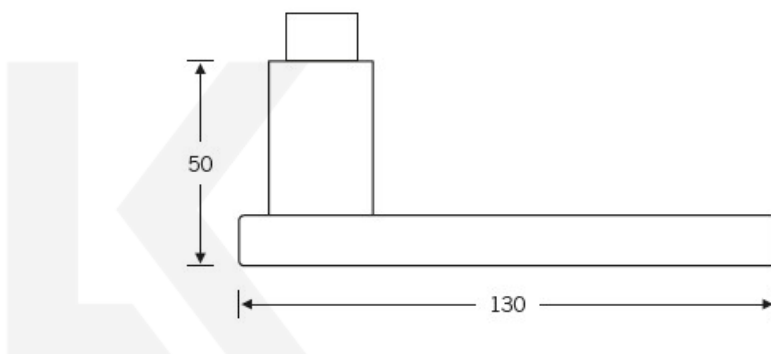

## Kování FSB 12 1003 ASL černá

**FSB**

Design: Johannes Potente

Tvar kliky připomíná úzké dveře. Je to model pro milovníky čistého designu. Dostupné jsou varianty jsou v hliníku a nerez.

Objektová třída 4. dle EN 1906