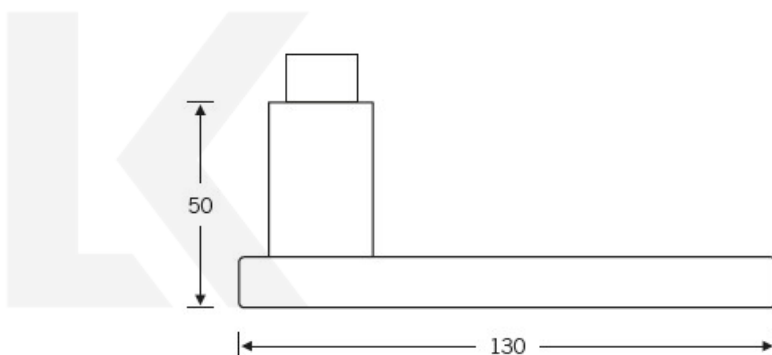

Kování FSB 12 1003 ASL Černá, Obyčejný klíč, klika / klika

FSB

ID produktu: 24395

Design: Johannes Potente

Tvar kliky připomíná úzké dveře. Je to model pro milovníky čistého designu. Dostupné jsou varianty jsou v hliníku a nerezí.

Vaše cena bez DPH 180,45 €

Vaše cena s DPH 218,34 €

Zobrazit produkt

PŘÍSLUŠENSTVÍ

Vrtací šablona pro vrtání
rozet , rozteč 42-100 mm,
univerzální

OD 81,59 €

2 ks

Dveřní zámek SSF Serie 22,
WC, tichá střelka, nerez čelo