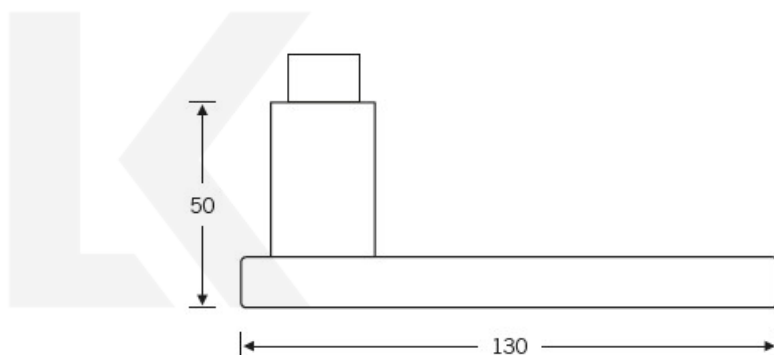

Kování FSB 12 1003 ASL Černá, Cylindrická vložka, klika / koule

FSB

ID produktu: 24396

Design: Johannes Potente

Tvar kliky připomíná úzké dveře. Je to model pro milovníky čistého designu. Dostupné jsou varianty jsou v hliníku a nerezí.