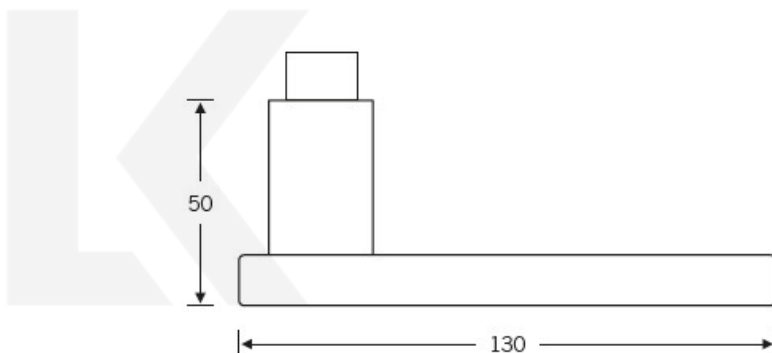

Produktový list

platný k 30. 4. 2026

luxusnikovani.cz
DELIVERED BY EFB

Kování FSB 12 1003 ASL Černá, Cylindrická vložka, klika / klika

FSB

ID produktu: 24397

Design: Johannes Potente

Tvar kliky připomíná úzké dveře. Je to model pro milovníky čistého designu. Dostupné jsou varianty jsou v hliníku a nerezí.