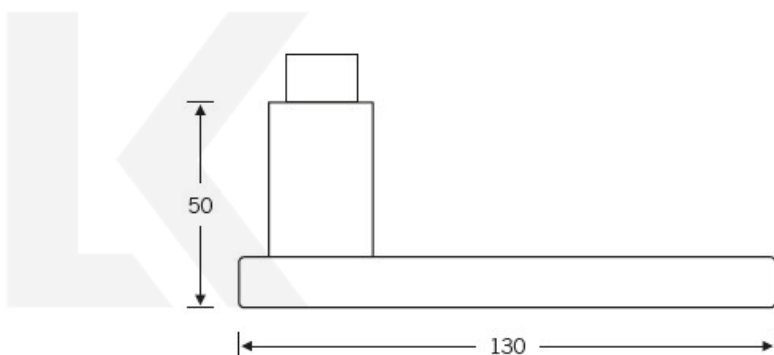

Produktový list

platný k 10. 1. 2026

luxusnikovani.cz
DELIVERED BY EFB

Kování FSB 12 1003 ASL Černá, Cylindrická vložka, klika / klika

FSB

ID produktu: 24397

Design: Johannes Potente

Tvar kliky připomíná úzké dveře. Je to model pro milovníky čistého designu. Dostupné jsou varianty jsou v hliníku a nerezí.