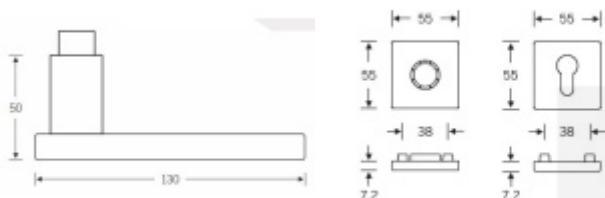

Tvar kliky připomíná úzké dveře. Je to model pro milovníky čistého designu. Dostupné jsou varianty jsou v hliníku a nerez.