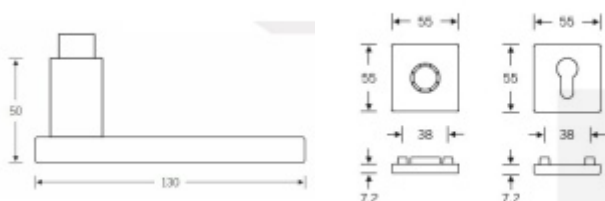

Tvar kliky připomíná úzké dveře. Je to model pro milovníky čistého designu. Dostupné jsou varianty jsou v hliníku a nerez.