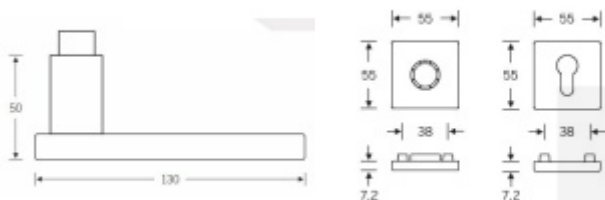

Tvar kliky připomíná úzké dveře. Je to model pro milovníky čistého designu. Dostupné jsou varianty jsou v hliníku a nerez.