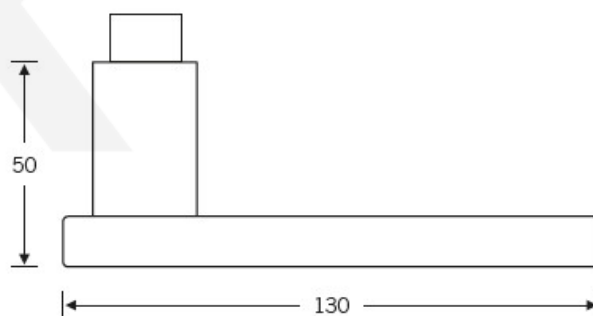

Produktový list

platný k 6. 6. 2026

luxusnikovani.cz
DELIVERED BY EFB

Sada kování FSB model 1003, kl/kl, WC 8, ER Nerez kartáčovaná, klika / klika, WC uzamykání, čtyřhran 8 mm, Čtvercová rozeta standardní

FSB

ID produktu: 24398

Design: Johannes Potente

Tvar kliky připomíná úzké dveře. Je to model pro milovníky čistého designu. Dostupné jsou varianty jsou v hliníku a nerez.

Objektová třída 4. dle EN 1906

Kování je univerzální pravolevé včetně vratné pružiny, systém FSB ASL