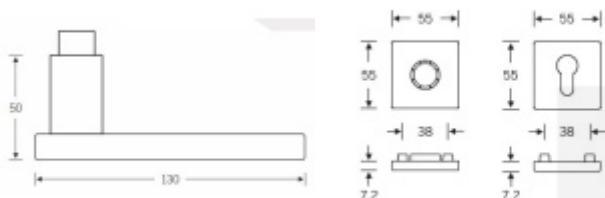

Produktový list

platný k 22. 4. 2026

luxusnikovani.cz
DELIVERED BY EFB

Sada kování FSB model 1003, kl/kl, WC 8, ER Nerez kartáčovaná, klika / klika, WC uzamykání, čtyřhran 8 mm, Čtvercová rozeta standardní

FSB

ID produktu: 24398

Design: Johannes Potente

Tvar kliky připomíná úzké dveře. Je to model pro milovníky čistého designu. Dostupné jsou varianty jsou v hliníku a nerez.

Objektová třída 4. dle EN 1906

Kování je univerzální pravolevé včetně vratné pružiny, systém FSB ASL