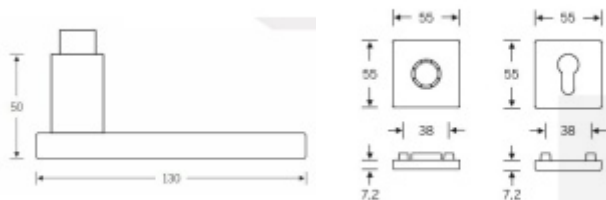

## Sada kování FSB model 1003 kl/kl, BB, F1 Eloxovaný hliník, Čtvercová rozeta standardní, klika / klika, Obyčejný klíč

**FSB**

ID produktu: 24399

**Design: Johannes Potente**

Tvar kliky připomíná úzké dveře. Je to model pro milovníky čistého designu. Dostupné jsou varianty jsou v hliníku a nerezí.