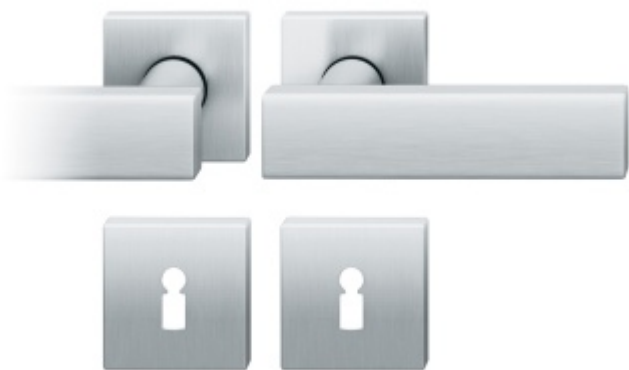

Produktový list

platný k 29. 4. 2026

luxusnikovani.cz
DELIVERED BY EFB

Sada kování FSB model 1003, kl/kl, BB, ER Nerez kartáčovaná, klika / klika, Obyčejný klíč, Čtvercová rozeta standardní

FSB

ID produktu: 24400

Design: Johannes Potente

Tvar kliky připomíná úzké dveře. Je to model pro milovníky čistého designu. Dostupné jsou varianty jsou v hliníku a nerez.

Objektová třída 4. dle EN 1906

Kování je univerzální pravolevé včetně vratné pružiny, systém FSB ASL

Vrtací šablona pro vrtání
rozet , rozteč 42-100 mm,
univerzální

OD 1 999 Kč

3 ks

Dveřní zámek SSF Serie 22,
WC, tichá střelka, nerez čelo

SSF

OD 338 Kč

více jak 10 ks

FSB ASL 10 1003 samostatná
dveřní klika