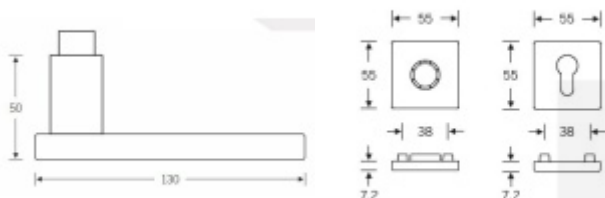

Design: Johannes Potente

Tvar kliky připomíná úzké dveře. Je to model pro milovníky čistého designu. Dostupné jsou varianty jsou v hliníku a nerez.

Objektová třída 4. dle EN 1906

Kování je univerzální pravolevé včetně vratné pružiny, systém FSB ASL