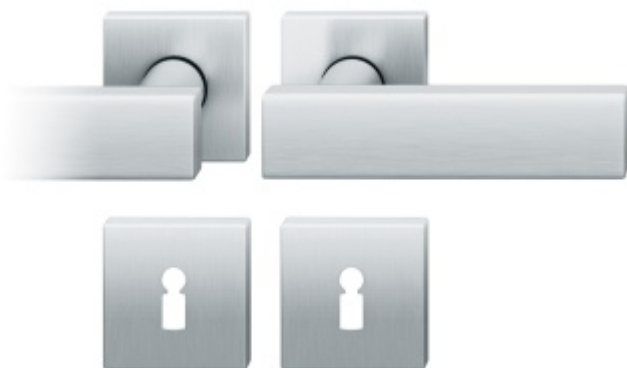

Produktový list

platný k 28. 4. 2026

luxusnikovani.cz
DELIVERED BY EFB

Sada kování FSB model 1003, kl/kl, BB, ER Nerez kartáčovaná, klika / klika, Obyčejný klíč, Čtvercová rozeta standardní

FSB

ID produktu: 24400

Design: Johannes Potente

Tvar kliky připomíná úzké dveře. Je to model pro milovníky čistého designu. Dostupné jsou varianty jsou v hliníku a nerezí.

Objektová třída 4. dle EN 1906

Kování je univerzální pravolevé včetně vratné pružiny, systém FSB ASL

Vrtací šablona pro vrtání
rozet , rozteč 42-100 mm,
univerzální

OD 81,59 €

3 ks

Dveřní zámek SSF Serie 22,
WC, tichá střelka, nerez čelo

SSF

OD 13,8 €

více jak 10 ks

FSB ASL 10 1003 samostatná
dveřní klika