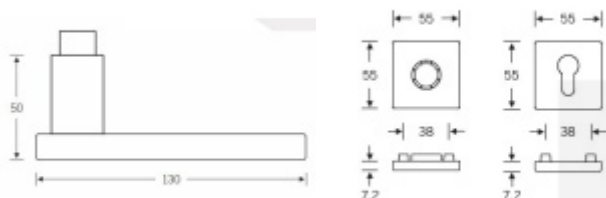

Produktový list

platný k 28. 4. 2026

luxusnikovani.cz
DELIVERED BY EFB

Sada kování FSB model 1003, kl/kl, BB, ER Nerez kartáčovaná, klika / klika, Obyčejný klíč, Čtvercová rozeta standardní

FSB

ID produktu: 24400

Design: Johannes Potente

Tvar kliky připomíná úzké dveře. Je to model pro milovníky čistého designu. Dostupné jsou varianty jsou v hliníku a nerezí.

Objektová třída 4. dle EN 1906

Kování je univerzální pravolevé včetně vratné pružiny, systém FSB ASL