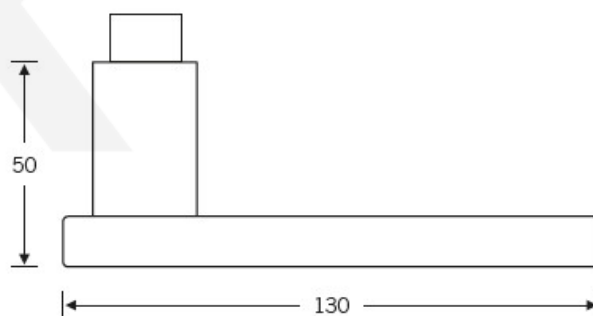

Produktový list

platný k 26. 4. 2026

luxusnikovani.cz
DELIVERED BY EFB

Sada kování FSB model 1003, kl/kl, WC 6, ER Nerez kartáčovaná, klika / klika, WC uzamykání, čtyřhran 6 mm, Čtvercová rozeta standardní

FSB

ID produktu: 24401

Design: Johannes Potente

Tvar kliky připomíná úzké dveře. Je to model pro milovníky čistého designu. Dostupné jsou varianty jsou v hliníku a nerez.

Objektová třída 4. dle EN 1906

Kování je univerzální pravolevé včetně vratné pružiny, systém FSB ASL