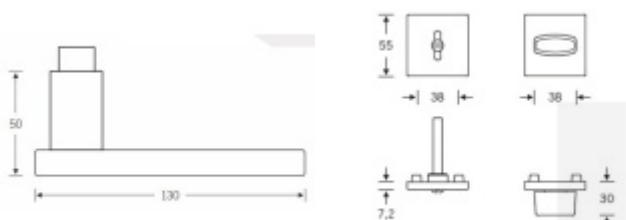

Tvar kliky připomíná úzké dveře. Je to model pro milovníky čistého designu. Dostupné jsou varianty jsou v hliníku a nerez.