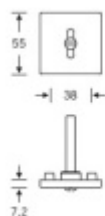

Tvar kliky připomíná úzké dveře. Je to model pro milovníky čistého designu. Dostupné jsou varianty jsou v hliníku a nerezí.