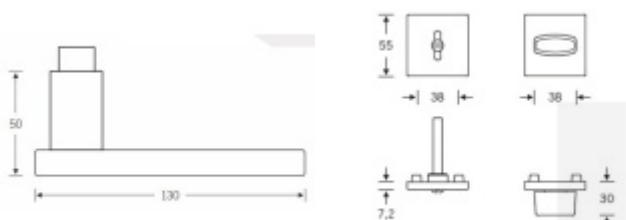

Produktový list

platný k 27. 4. 2026

luxusnikovani.cz
DELIVERED BY EFB

Sada kování FSB model 1003, kl/kl, WC 6, ER Nerez kartáčovaná, klika / klika, WC uzamykání, čtyřhran 6 mm, Čtvercová rozeta standardní

FSB

ID produktu: 24401

Design: Johannes Potente

Tvar kliky připomíná úzké dveře. Je to model pro milovníky čistého designu. Dostupné jsou varianty jsou v hliníku a nerez.

Objektová třída 4. dle EN 1906

Kování je univerzální pravolevé včetně vratné pružiny, systém FSB ASL