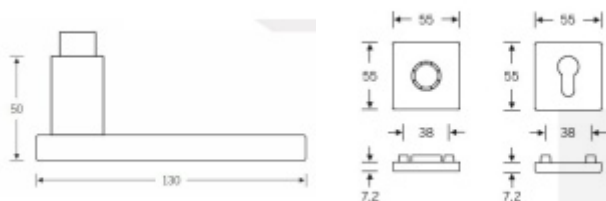

**FSB**

ID produktu: 24402

**Design: Johannes Potente**

Tvar kliky připomíná úzké dveře. Je to model pro milovníky čistého designu. Dostupné jsou varianty jsou v hliníku a nerezí.

Objektová třída 4. dle EN 1906