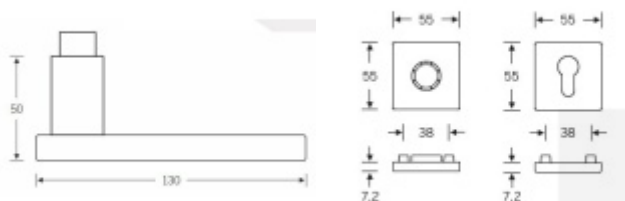

Design: Johannes Potente

Tvar kliky připomíná úzké dveře. Je to model pro milovníky čistého designu. Dostupné jsou varianty jsou v hliníku a nerezí.

Objektová třída 4. dle EN 1906

Kování je univerzální pravolevé včetně vratné pružiny, systém FSB ASL