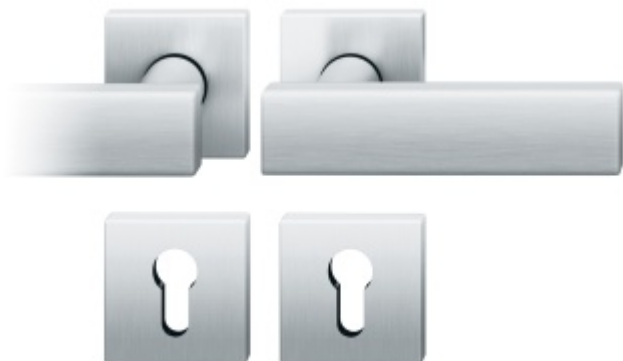

# Produktový list

platný k 6. 6. 2026

**luxusnikovani.cz**  
DELIVERED BY EFB

**Sada kování FSB model 1003, kl/kl, PZ, ER Nerez kartáčovaná, klika / klika, Cylindrická vložka, Čtvercová rozeta standardní**

**FSB**

ID produktu: 24404

**Design: Johannes Potente**

Tvar kliky připomíná úzké dveře. Je to model pro milovníky čistého designu. Dostupné jsou varianty jsou v hliníku a nerezí.

Objektová třída 4. dle EN 1906