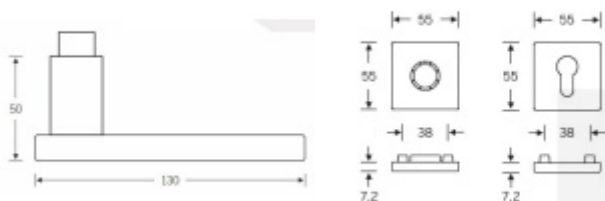

**FSB**

ID produktu: 24404

**Design: Johannes Potente**

Tvar kliky připomíná úzké dveře. Je to model pro milovníky čistého designu. Dostupné jsou varianty jsou v hliníku a nerezí.

Objektová třída 4. dle EN 1906