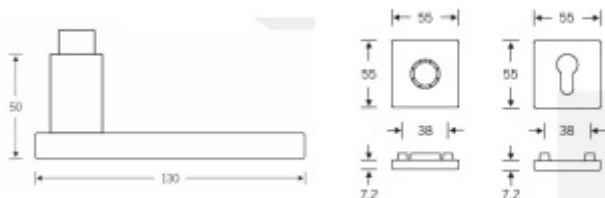

**FSB**

ID produktu: 24405

**Design: Johannes Potente**

Tvar kliky připomíná úzké dveře. Je to model pro milovníky čistého designu. Dostupné jsou varianty jsou v hliníku a nerezí.

Objektová třída 4. dle EN 1906