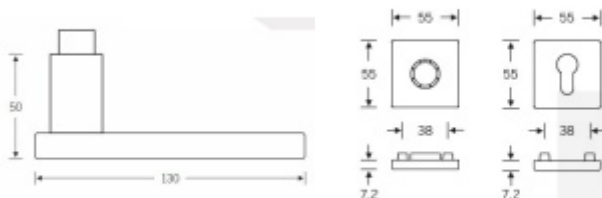

Tvar kliky připomíná úzké dveře. Je to model pro milovníky čistého designu. Dostupné jsou varianty jsou v hliníku a nerezí.