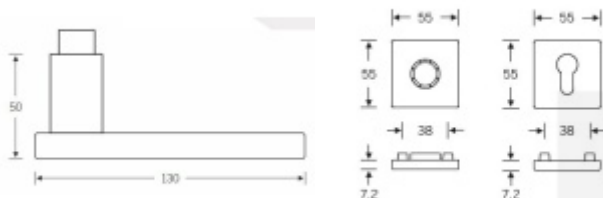

**FSB**

ID produktu: 24405

**Design: Johannes Potente**

Tvar kliky připomíná úzké dveře. Je to model pro milovníky čistého designu. Dostupné jsou varianty jsou v hliníku a nerezí.

Objektová třída 4. dle EN 1906