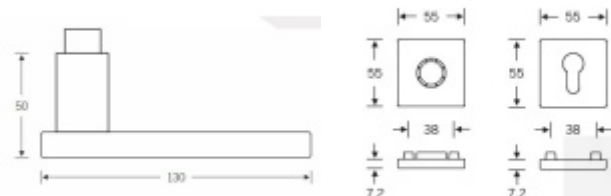

Design: Johannes Potente

Tvar kliky připomíná úzké dveře. Je to model pro milovníky čistého designu. Dostupné jsou varianty jsou v hliníku a nerezí.

Objektová třída 4. dle EN 1906

Kování je univerzální pravolevé včetně vratné pružiny, systém FSB ASL