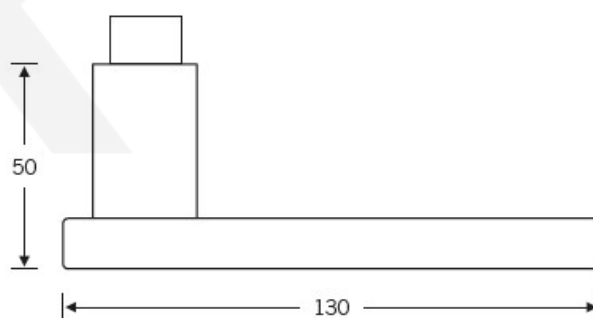

Produktový list

platný k 28. 4. 2026

luxusnikovani.cz
DELIVERED BY EFB

Sada kování FSB model 1003, kl/kl, WC 8, F1 Eloxovaný hliník, klika / klika, WC uzamykání, čtyřhran 8 mm, Čtvercová rozeta standardní

FSB

ID produktu: 24407

Design: Johannes Potente

Tvar kliky připomíná úzké dveře. Je to model pro milovníky čistého designu. Dostupné jsou varianty jsou v hliníku a nerezí.

Objektová třída 4. dle EN 1906

Kování je univerzální pravolevé včetně vratné pružiny, systém FSB ASL