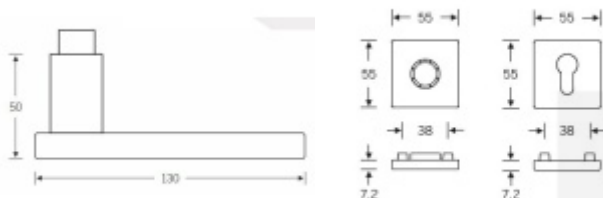

Tvar kliky připomíná úzké dveře. Je to model pro milovníky čistého designu. Dostupné jsou varianty jsou v hliníku a nerezí.