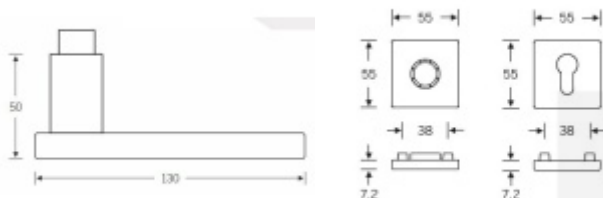

**FSB**

ID produktu: 24407

**Design: Johannes Potente**

Tvar kliky připomíná úzké dveře. Je to model pro milovníky čistého designu. Dostupné jsou varianty jsou v hliníku a nerezí.

Objektová třída 4. dle EN 1906