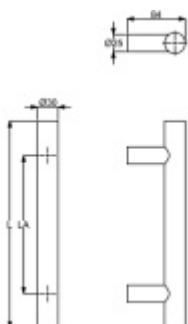

Dveřní madlo Südmetall Korfu, černá matná Délka 1000 mm / LA 700 mm

ID produktu: 24408

Dveřní madlo rovné

Průměr trubky 30 mm

Materiál : Nerez spovrchem černá matná barva

K madlu je potřeba vybrat odpovídající spojovací materiál v příslušenství.