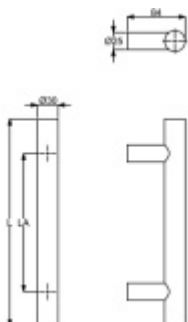

Dveřní madlo Südmetall Korfu, černá matná Délka 400 mm / LA 300 mm

ID produktu: 24409

Dveřní madlo rovné

Průměr trubky 30 mm

Materiál : Nerez spovrchem černá matná barva

K madlu je potřeba vybrat odpovídající spojovací materiál v příslušenství.