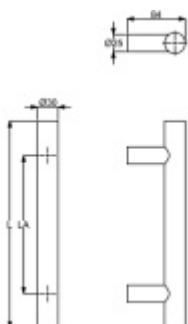

## Dveřní madlo Südmetall Korfu, černá matná Délka 400 mm / LA 300 mm

ID produktu: 24409

Dveřní madlo rovné

Průměr trubky 30 mm

Materiál : Nerez spovrchem černá matná barva

K madlu je potřeba vybrat odpovídající spojovací materiál v příslušenství.