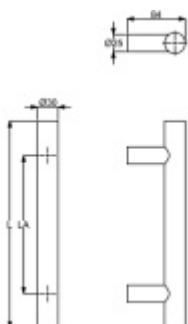

Dveřní madlo Südmetall Korfu, černá matná Délka 400 mm / LA 300 mm

ID produktu: 24409

Dveřní madlo rovné

Průměr trubky 30 mm

Materiál : Nerez spovrchem černá matná barva

K madlu je potřeba vybrat odpovídající spojovací materiál v příslušenství.