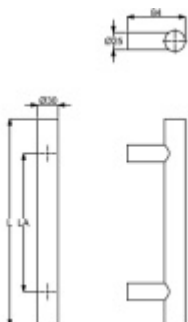

## Dveřní madlo Südmetall Korfu, černá ocel Délka 1800 mm / LA 1400 mm

ID produktu: 24411

Dveřní madlo rovné

Průměr trubky 30 mm

Materiál : Nerez spovrchem černá ocel

K madlu je potřeba vybrat odpovídající spojovací materiál v příslušenství.