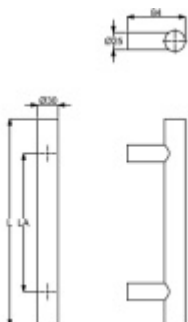

Dveřní madlo Südmetall Korfu, černá ocel Délka 1800 mm / LA 1400 mm

ID produktu: 24411

Dveřní madlo rovné

Průměr trubky 30 mm

Materiál : Nerez spovrchem černá ocel

K madlu je potřeba vybrat odpovídající spojovací materiál v příslušenství.