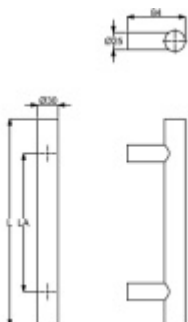

Dveřní madlo Südmetall Korfu, černá ocel Délka 400 mm / LA 300 mm

ID produktu: 24412

Dveřní madlo rovné

Průměr trubky 30 mm

Materiál : Nerez spovrchem černá ocel

K madlu je potřeba vybrat odpovídající spojovací materiál v příslušenství.