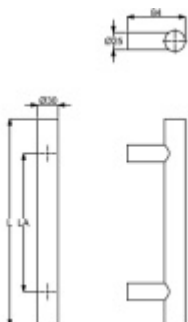

## Dveřní madlo Südmetall Korfu, černá ocel Délka 400 mm / LA 300 mm

ID produktu: 24412

Dveřní madlo rovné

Průměr trubky 30 mm

Materiál : Nerez spovrchem černá ocel

K madlu je potřeba vybrat odpovídající spojovací materiál v příslušenství.