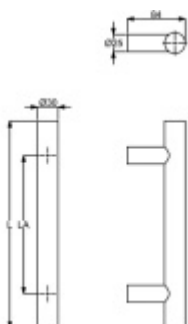

Dveřní madlo Südmetall Korfu, černá ocel Délka 1000 mm / LA 700 mm

ID produktu: 24413

Dveřní madlo rovné

Průměr trubky 30 mm

Materiál : Nerez spovrchem černá ocel

K madlu je potřeba vybrat odpovídající spojovací materiál v příslušenství.