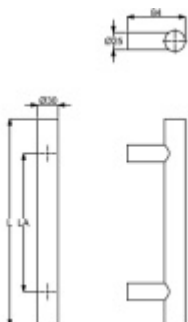

## Dveřní madlo Südmetall Korfu, černá ocel Délka 1000 mm / LA 700 mm

ID produktu: 24413

Dveřní madlo rovné

Průměr trubky 30 mm

Materiál : Nerez spovrchem černá ocel

K madlu je potřeba vybrat odpovídající spojovací materiál v příslušenství.