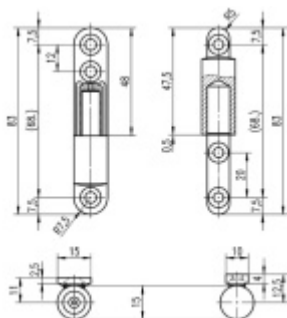

Spodní díl pantu pro skleněné dveře, na plochu

ID produktu: 24424

Středový díl pantů pro celoskleněné dveře vhodný pro
hliníkové a ocelové zárubně.

Pozink

Nosnost páru pantů je 45 kg

Vaše cena bez DPH

7,88 €