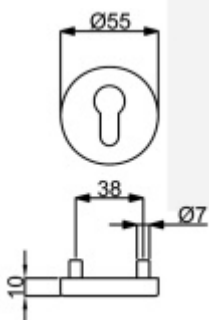

Produktový list

platný k 25. 4. 2026

luxusnikovani.cz
DELIVERED BY EFB

Vnitřní rozeta kulatá, pro bezpečnostní rozety

Vnitřní rozeta pro kombinaci s bezpečnostními rozetami Südmetall

Kovová konstrukce s otvory pro šrouby 5,1 mm

Rozeta bez spojovacího materiálu. Šrouby je nutné objednat samostatně.

Nerez kartáčovaná

[Vnitřní rozeta kulatá, pro bezpečnostní rozety Nerez kartáčovaná](#)

DETAIL

Termín bude prověřen u dodavatele

210 Kč bez DPH
254,1 Kč s DPH