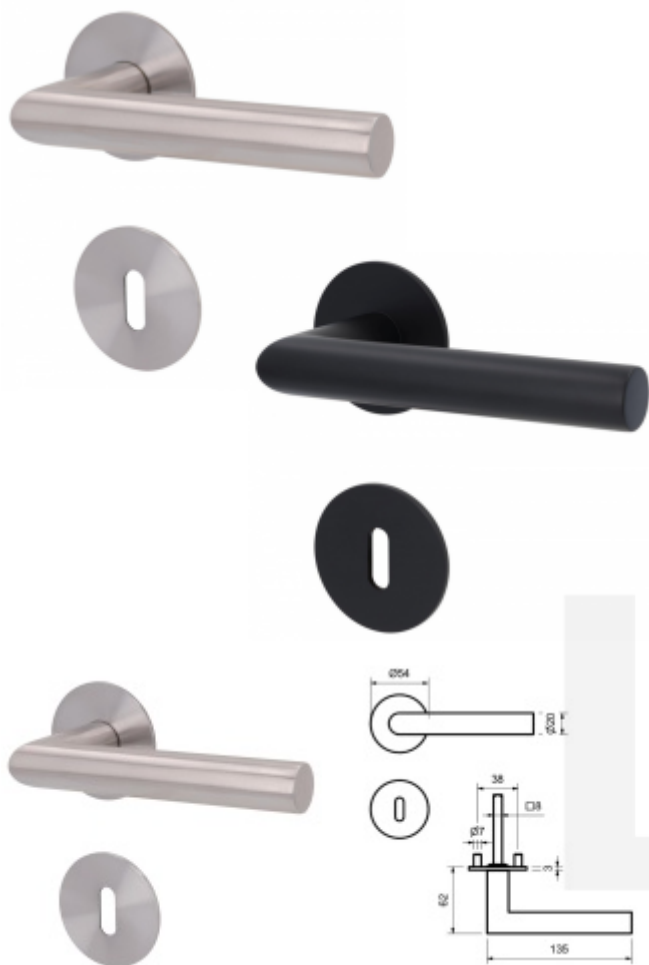

Produktový list

platný k 12. 4. 2026

luxusnikovani.cz
DELIVERED BY EFB

Südmetal München -R, nízká rozeta magnetická

Dveřní kování s plochou rozetou upevněnou na magnet

Speciální konstrukce umožňuje montáž rozety na plochu nebo zafrézování do dveří. Můžete použít i jako kování se zapuštěnými rozetami.

Tloušťka rozety jen 3 mm.

Materiál nerez s povrchovými úpravami.

Vhodné i pro objektové dveře s vysokým zatížením:

- Rozety se montují skrze dveře
- Klika je pevně spojená s konstrukcí rozety
- Integrovaná vratná pružina.

Kování je certifikováno dle EN 1906, 3. třída

WC zamykání je se čtyřhranem 8 mm. Kompatibilní zámek naleznete [zde](#).

V ceně kování je spojovací materiál pro tloušťku dveří v rozmezí 38-45 mm . Kování pro jinou tloušťku dveří lze také objednat je ale za příplatek cca 110,- Kč . Přesnou výši příplatku sdělíme po objednání .

Pashmin grey

	<p><u>Südmetail München -R, nízka rozeta magnetická</u> <u>Pashmin grey, Obyčejný klíč, klika / klika</u></p>	DETAIL	Termín bude prověřen u dodavatele	1 473 Kč bez DPH 1 782,33 Kč s DPH
	<p><u>Südmetail München -R, nízka rozeta magnetická</u> <u>Pashmin grey, Cylindrická vložka, klika / klika</u></p>	DETAIL	Termín bude prověřen u dodavatele	1 473 Kč bez DPH 1 782,33 Kč s DPH
	<p><u>Südmetail München -R, nízka rozeta magnetická</u> <u>Pashmin grey, WC uzamykání, čtyřhran 8 mm, klika / klika</u></p>	DETAIL	Termín bude prověřen u dodavatele	1 723 Kč bez DPH 2 084,83 Kč s DPH
	<p><u>Südmetail München -R, nízka rozeta magnetická</u> <u>Pashmin grey, Cylindrická vložka, Klika/koule - levá</u></p>	DETAIL	Termín bude prověřen u dodavatele	1 973 Kč bez DPH 2 387,33 Kč s DPH
	<p><u>Südmetail München -R, nízka rozeta magnetická</u> <u>Pashmin grey, Cylindrická vložka, Klika/koule - pravá</u></p>	DETAIL	Termín bude prověřen u dodavatele	1 973 Kč bez DPH 2 387,33 Kč s DPH