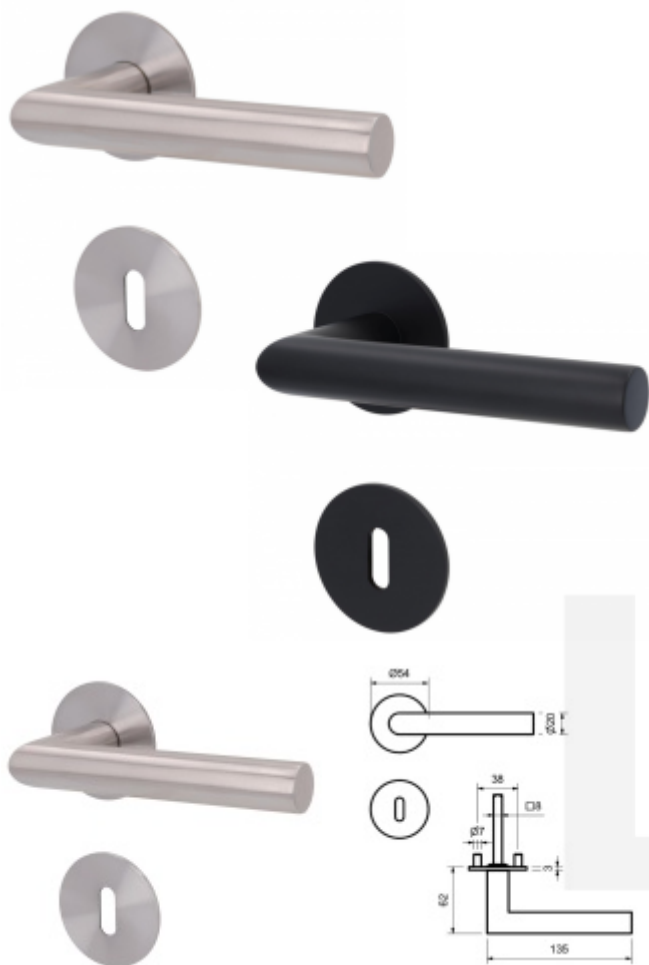

Produktový list

platný k 27. 5. 2026

luxusnikovani.cz
DELIVERED BY EFB

Südmetal München -R, nízká rozeta magnetická

Dveřní kování s plochou rozetou upevněnou na magnet

Speciální konstrukce umožňuje montáž rozety na plochu nebo zafrézování do dveří. Můžete použít i jako kování se zapuštěnými rozetami.

Tloušťka rozety jen 3 mm.

Materiál nerez s povrchovými úpravami.

Vhodné i pro objektové dveře s vysokým zatížením:

- Rozety se montují skrze dveře
- Klika je pevně spojená s konstrukcí rozety
- Integrovaná vratná pružina.

Kování je certifikováno dle EN 1906, 3. třída

WC zamykání je se čtyřhranem 8 mm. Kompatibilní zámek naleznete [zde](#).

V ceně kování je spojovací materiál pro tloušťku dveří v rozmezí 38-45 mm . Kování pro jinou tloušťku dveří lze také objednat je ale za příplatek cca 110,- Kč . Přesnou výši příplatku sdělíme po objednání .

Pashmin grey

	<p><u>Südmetail München -R, nízka rozeta magnetická</u> <u>Pashmin grey, Obyčejný klíč, klika / klika</u></p>	<p>DETAIL</p>	<p>Termín bude prověřen u dodavatele</p>	<p>1 473 Kč bez DPH 1 782,33 Kč s DPH</p>
	<p><u>Südmetail München -R, nízka rozeta magnetická</u> <u>Pashmin grey, Cylindrická vložka, klika / klika</u></p>	<p>DETAIL</p>	<p>Termín bude prověřen u dodavatele</p>	<p>1 473 Kč bez DPH 1 782,33 Kč s DPH</p>
	<p><u>Südmetail München -R, nízka rozeta magnetická</u> <u>Pashmin grey, WC uzamykání, čtyřhran 8 mm, klika / klika</u></p>	<p>DETAIL</p>	<p>Termín bude prověřen u dodavatele</p>	<p>1 723 Kč bez DPH 2 084,83 Kč s DPH</p>
	<p><u>Südmetail München -R, nízka rozeta magnetická</u> <u>Pashmin grey, Cylindrická vložka, Klika/koule - levá</u></p>	<p>DETAIL</p>	<p>Termín bude prověřen u dodavatele</p>	<p>1 973 Kč bez DPH 2 387,33 Kč s DPH</p>
	<p><u>Südmetail München -R, nízka rozeta magnetická</u> <u>Pashmin grey, Cylindrická vložka, Klika/koule - pravá</u></p>	<p>DETAIL</p>	<p>Termín bude prověřen u dodavatele</p>	<p>1 973 Kč bez DPH 2 387,33 Kč s DPH</p>