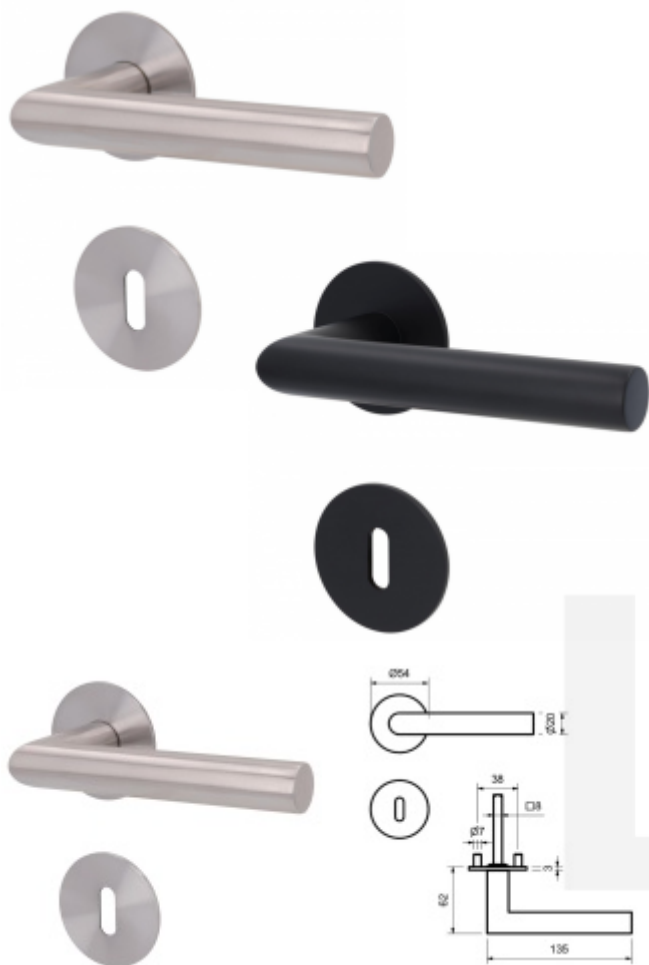

Produktový list

platný k 4. 6. 2026

luxusnikovani.cz
DELIVERED BY EFB

Südmetal München -R, nízká rozeta magnetická

Dveřní kování s plochou rozetou upevněnou na magnet

Speciální konstrukce umožňuje montáž rozety na plochu nebo zafrézování do dveří. Můžete použít i jako kování se zapuštěnými rozetami.

Tloušťka rozety jen 3 mm.

Materiál nerez s povrchovými úpravami.

Vhodné i pro objektové dveře s vysokým zatížením:

- Rozety se montují skrze dveře
- Klika je pevně spojená s konstrukcí rozety
- Integrovaná vratná pružina.

Kování je certifikováno dle EN 1906, 3. třída

WC zamykání je se čtyřhranem 8 mm. Kompatibilní zámek naleznete [zde](#).

V ceně kování je spojovací materiál pro tloušťku dveří v rozmezí 38-45 mm . Kování pro jinou tloušťku dveří lze také objednat je ale za příplatek cca 110,- Kč . Přesnou výši příplatku sdělíme po objednání .

Nerez kartáčovaná

	<p>Südmittel München -R, nízka rozeta magnetická Nerez kartáčovaná, Cylindrická vložka, klika / klika</p>	DETAIL	Termín bude prověřen u dodavatele	44,82 € bez DPH 54,23 € s DPH
	<p>Südmittel München -R, nízka rozeta magnetická Nerez kartáčovaná, Obyčejný klíč, klika / klika</p>	DETAIL	Termín bude prověřen u dodavatele	44,82 € bez DPH 54,23 € s DPH
	<p>Südmittel München -R, nízka rozeta magnetická Nerez kartáčovaná, WC uzamykání, čtyřhran 8 mm, klika / klika</p>	DETAIL	Termín bude prověřen u dodavatele	55,02 € bez DPH 66,57 € s DPH
	<p>Südmittel München -R, nízka rozeta magnetická Nerez kartáčovaná, Cylindrická vložka, Klika/koule - levá</p>	DETAIL	Termín bude prověřen u dodavatele	65,22 € bez DPH 78,92 € s DPH
	<p>Südmittel München -R, nízka rozeta magnetická Nerez kartáčovaná, Cylindrická vložka, Klika/koule - pravá</p>	DETAIL	Termín bude prověřen u dodavatele	65,22 € bez DPH 78,92 € s DPH