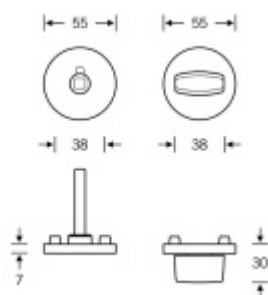

Produktový list

platný k 29. 4. 2026

luxusnikovani.cz
DELIVERED BY EFB

FSB ASL 12 1735 00231 Rozeta zámková, kulatá WC, nouzové odemykání

FSB

Rozeta s klíčkou pro WC s nouzovým odemykáním na klíček.
Vhodné do veřejných prostor.

Uvedená cena je za 1 set krycích rozet + montážních
podložek.

Klíček je nutné objednat samostatně.

Eloxovaný hliník

[FSB ASL 12 1735 00231 Rozeta zámková, kulatá WC,
nouzové odemykání](#)
[Eloxovaný hliník](#)

DETAIL

Termín bude prověřen u
dodavatele

1 313 Kč bez DPH
1 588,73 Kč s DPH

Nerez kartáčovaná

[FSB ASL 12 1735 00231 Rozeta zámková, kulatá WC,
nouzové odemykání](#)
[Nerez kartáčovaná](#)

DETAIL

Termín bude prověřen u
dodavatele