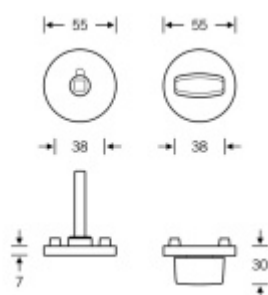

Produktový list

platný k 27. 4. 2026

luxusnikovani.cz
DELIVERED BY EFB

FSB ASL 12 1735 00231 Rozeta zámková, kulatá WC, nouzové odemykání

FSB

Rozeta s klíčkou pro WC s nouzovým odemykáním na klíček.
Vhodné do veřejných prostor.

Uvedená cena je za 1 set krycích rozet + montážních
podložek.

Klíček je nutné objednat samostatně.

Eloxovaný hliník

[FSB ASL 12 1735 00231 Rozeta zámková, kulatá WC,
nouzové odemykání](#)
[Eloxovaný hliník](#)

DETAIL

Termín bude prověřen u
dodavatele

53,59 € bez DPH
64,85 € s DPH

Nerez kartáčovaná

[FSB ASL 12 1735 00231 Rozeta zámková, kulatá WC,
nouzové odemykání](#)
[Nerez kartáčovaná](#)

DETAIL

Termín bude prověřen u
dodavatele