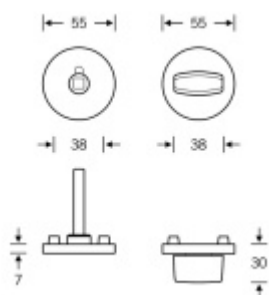

## FSB ASL 12 1735 00231 Rozeta zámková, kulatá WC, nouzové odemykání Eloxovaný hliník

**FSB**

ID produktu: 24436

Rozeta s kličkou pro WC s nouzovým odemykáním na klíček.  
Vhodné do veřejných prostor.

Uvedená cena je za 1 set krycích rozet + montážních  
podložek.

Klíček je nutné objednat samostatně.

**Vaše cena bez DPH**

**1 313 Kč**

Vaše cena s DPH

1 588,73 Kč

Zobrazit produkt