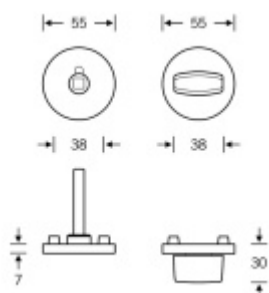

FSB ASL 12 1735 00231 Rozeta zámková, kulatá WC, nouzové odemykání Eloxovaný hliník

FSB

ID produktu: 24436

Rozeta s kličkou pro WC s nouzovým odemykáním na klíček.
Vhodné do veřejných prostor.

Uvedená cena je za 1 set krycích rozet + montážních
podložek.

Klíček je nutné objednat samostatně.

Vaše cena bez DPH

1 313 Kč

Vaše cena s DPH

1 588,73 Kč

Zobrazit produkt

PŘÍSLUŠENSTVÍ

**FSB 34 3464 klíček pro
nouzové otevření WC rozety**