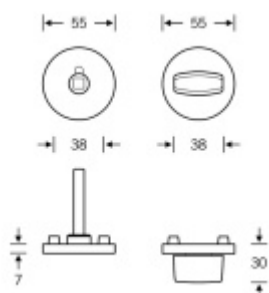

FSB ASL 12 1735 00231 Rozeta zámková, kulatá WC, nouzové odemykání Eloxovaný hliník

FSB

ID produktu: 24436

Rozeta s kličkou pro WC s nouzovým odemykáním na klíček.
Vhodné do veřejných prostor.

Uvedená cena je za 1 set krycích rozet + montážních
podložek.

Klíček je nutné objednat samostatně.

Vaše cena bez DPH

53,59 €

Vaše cena s DPH

64,85 €

Zobrazit produkt

PŘÍSLUŠENSTVÍ

**FSB 34 3464 klíček pro
nouzové otevření WC rozety**