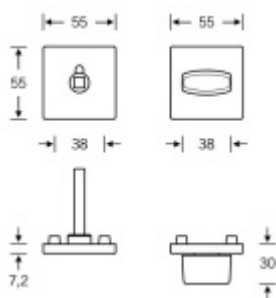

Produktový list

platný k 8. 6. 2026

luxusnikovani.cz
DELIVERED BY EFB

FSB ASL 12 1704 00231 Rozeta zámková, hranatá, WC, nouzové odemykání

FSB

Rozeta s klíčkou pro WC s nouzovým odemykáním na klíček.
Vhodné do veřejných prostor.

Uvedená cena je za 1 set krycích rozet + montážních
podložek.

Klíček je nutné objednat samostatně.

WC čtyřhran 8mm

Eloxovaný hliník

[FSB ASL 12 1704 00231 Rozeta zámková, hranatá, WC,
nouzové odemykání](#)
[Eloxovaný hliník](#)

DETAIL

Termín bude prověřen u
dodavatele

2 408 Kč bez DPH
2 913,68 Kč s DPH

Nerez kartáčovaná

[FSB ASL 12 1704 00231 Rozeta zámková, hranatá, WC,
nouzové odemykání](#)
[Nerez kartáčovaná](#)

DETAIL

Termín bude prověřen u
dodavatele