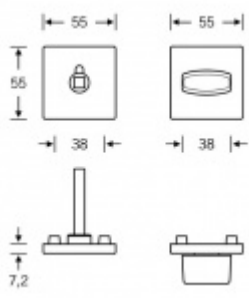

Produktový list

platný k 1. 10. 2025

luxusnikovani.cz
DELIVERED BY EFB

FSB ASL 12 1704 00231 Rozeta zámková, hranatá, WC, nouzové odemykání

FSB

Rozeta s klíčkou pro WC s nouzovým odemykáním na klíček.
Vhodné do veřejných prostor.

Uvedená cena je za 1 set krycích rozet + montážních
podložek.

Klíček je nutné objednat samostatně.

WC čtyřhran 8mm

Eloxovaný hliník

[FSB ASL 12 1704 00231 Rozeta zámková, hranatá, WC,
nouzové odemykání](#)
[Eloxovaný hliník](#)

DETAIL

Termín bude prověřen u
dodavatele

2 342 Kč bez DPH
2 833,82 Kč s DPH

Nerez kartáčovaná

[FSB ASL 12 1704 00231 Rozeta zámková, hranatá, WC,
nouzové odemykání](#)
[Nerez kartáčovaná](#)

DETAIL

Termín bude prověřen u
dodavatele