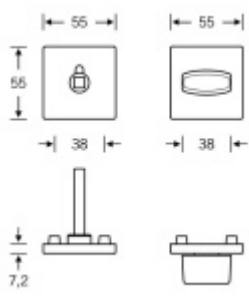

Produktový list

platný k 10. 1. 2026

luxusnikovani.cz
DELIVERED BY EFB

FSB ASL 12 1704 00231 Rozeta zámková, hranatá, WC, nouzové odemykání

FSB

Rozeta s klíčkou pro WC s nouzovým odemykáním na klíček.
Vhodné do veřejných prostor.

Uvedená cena je za 1 set krycích rozet + montážních
podložek.

Klíček je nutné objednat samostatně.

WC čtyřhran 8mm

Eloxovaný hliník

[FSB ASL 12 1704 00231 Rozeta zámková, hranatá, WC,
nouzové odemykání](#)
[Eloxovaný hliník](#)

DETAIL

Termín bude prověřen u
dodavatele

95,59 € bez DPH
115,67 € s DPH

Nerez kartáčovaná

[FSB ASL 12 1704 00231 Rozeta zámková, hranatá, WC,
nouzové odemykání](#)
[Nerez kartáčovaná](#)

DETAIL

Termín bude prověřen u
dodavatele