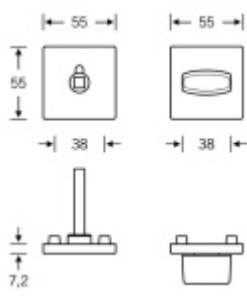

Produktový list

platný k 28. 4. 2026

luxusnikovani.cz
DELIVERED BY EFB

FSB ASL 12 1704 00231 Rozeta zámková, hranatá, WC, nouzové odemykání

FSB

Rozeta s klíčkou pro WC s nouzovým odemykáním na klíček.
Vhodné do veřejných prostor.

Uvedená cena je za 1 set krycích rozet + montážních
podložek.

Klíček je nutné objednat samostatně.

WC čtyřhran 8mm

Eloxovaný hliník

[FSB ASL 12 1704 00231 Rozeta zámková, hranatá, WC,
nouzové odemykání](#)
[Eloxovaný hliník](#)

DETAIL

Termín bude prověřen u
dodavatele

98,29 € bez DPH
118,93 € s DPH

Nerez kartáčovaná

[FSB ASL 12 1704 00231 Rozeta zámková, hranatá, WC,
nouzové odemykání](#)
[Nerez kartáčovaná](#)

DETAIL

Termín bude prověřen u
dodavatele