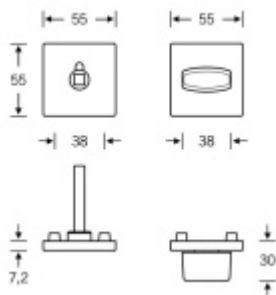

## FSB ASL 12 1704 00231 Rozeta zámková, hranatá, WC, nouzové odemykání Nerez kartáčovaná

**FSB**

ID produktu: 24440

Rozeta s kličkou pro WC s nouzovým odemykáním na klíček.  
Vhodné do veřejných prostor.

Uvedená cena je za 1 set krycích rozet + montážních  
podložek.

Klíček je nutné objednat samostatně.

**WC čtyřhran 8mm**

**Vaše cena bez DPH**

**2 719 Kč**

Vaše cena s DPH

3 289,99 Kč

Zobrazit produkt