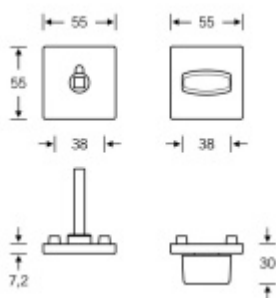

Produktový list

platný k 24. 4. 2026

luxusnikovani.cz
DELIVERED BY EFB

FSB ASL 12 1704 00231 Rozeta zámková, hranatá, WC, nouzové odemykání Eloxovaný hliník

FSB

ID produktu: 24441

Rozeta s kličkou pro WC s nouzovým odemykáním na klíček.
Vhodné do veřejných prostor.

Uvedená cena je za 1 set krycích rozet + montážních
podložek.

Klíček je nutné objednat samostatně.

WC čtyřhran 8mm

Vaše cena bez DPH

2 408 Kč

Vaše cena s DPH

2 913,68 Kč

Zobrazit produkt