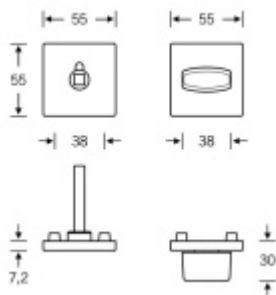

FSB ASL 12 1704 00231 Rozeta zámková, hranatá, WC, nouzové odemykání Eloxovaný hliník

FSB

ID produktu: 24441

Rozeta s kličkou pro WC s nouzovým odemykáním na klíček.
Vhodné do veřejných prostor.

Uvedená cena je za 1 set krycích rozet + montážních
podložek.

Klíček je nutné objednat samostatně.

WC čtyřhran 8mm

Vaše cena bez DPH

2 408 Kč

Vaše cena s DPH

2 913,68 Kč

Zobrazit produkt

PŘÍSLUŠENSTVÍ