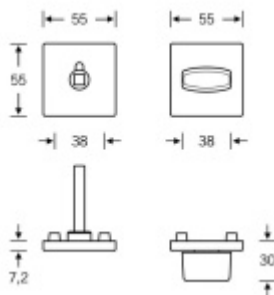

## FSB ASL 12 1704 00231 Rozeta zámková, hranatá, WC, nouzové odemykání Eloxovaný hliník

**FSB**

ID produktu: 24441

Rozeta s kličkou pro WC s nouzovým odemykáním na klíček.  
Vhodné do veřejných prostor.

Uvedená cena je za 1 set krycích rozet + montážních  
podložek.

Klíček je nutné objednat samostatně.

**WC čtyřhran 8mm**

**Vaše cena bez DPH**

**98,29 €**

Vaše cena s DPH

118,93 €

Zobrazit produkt