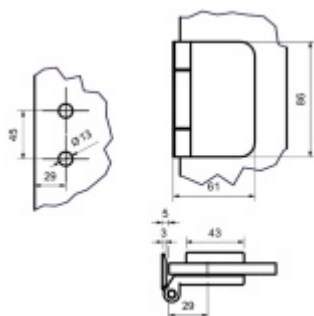

Produktový list

platný k 1. 6. 2026

luxusnikovani.cz
DELIVERED BY EFB

Pant Súdmetall pro skleněné dveře do falcu, černý

ID produktu: 24460

Jednoduchý závěs pro instalaci skleněných dveří do falcu

Nosnost páru pantů 40 kg při maximální šíři křídla 1000 mm

Dodávka včetně upevňovacího materiálu

Tloušťka skla: 8/10 mm ESG sklo

Materiál: hliník černá RAL 9004

Vaše cena bez DPH

460 Kč

Vaše cena s DPH

556,6 Kč

Dostupnost