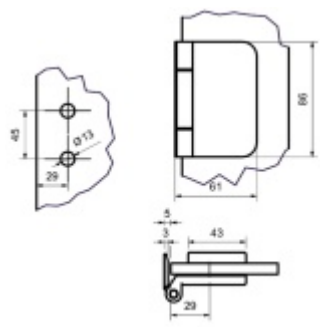

Produktový list

platný k 28. 4. 2026

luxusnikovani.cz
DELIVERED BY EFB

Pant Súdmetall pro skleněné dveře do falcu, černý

ID produktu: 24460

Jednoduchý závěs pro instalaci skleněných dveří do falcu

Nosnost páru pantů 40 kg při maximální šíři křídla 1000 mm

Dodávka včetně upevňovacího materiálu

Tloušťka skla: 8/10 mm ESG sklo

Materiál: hliník černá RAL 9004

Vaše cena bez DPH **18,78 €**

Vaše cena s DPH 22,72 €

Dostupnost **více jak 10 ks**

[Zobrazit produkt](#)