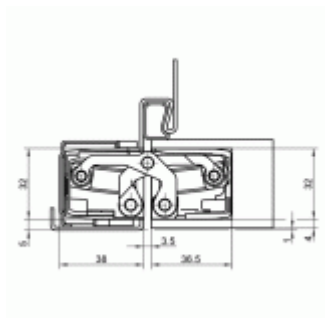

Tectus TE 640 3D SZ - upevnění do ocelové zárubně

 SIMONSWERK

ID produktu: 24461

Navařovací element pro montáž pantu Tectus 640 do ocelových zárubní.

Pozink ocel

Vaše cena bez DPH

434 Kč

Vaše cena s DPH

525,14 Kč

[Zobrazit produkt](#)

PŘÍSLUŠENSTVÍ

**Tectus TE 640 3D F1 -
skrytý pant, stříbrný**

SIMONSWERK

OD 2 524 Kč

6 ks