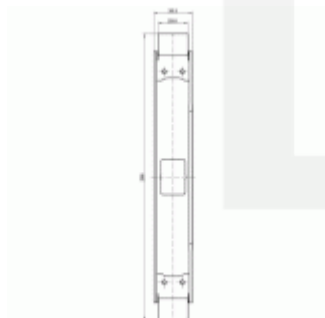

Tectus TE 640 3D SZ - upevnění do ocelové zárubně

 SIMONSWERK

ID produktu: 24461

Navařovací element pro montáž pantu Tectus 640 do ocelových zárubní.

Pozink ocel

Vaše cena bez DPH

434 Kč

Vaše cena s DPH

525,14 Kč

[Zobrazit produkt](#)

PŘÍSLUŠENSTVÍ

**Tectus TE 640 3D F1 -
skrytý pant, stříbrný**

SIMONSWERK

OD 2 524 Kč

6 ks