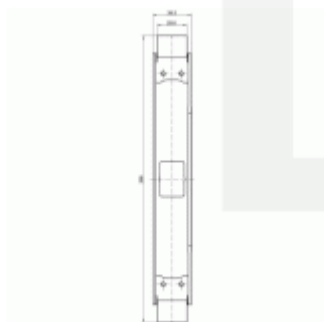

Tectus 640 3D SZ - upevnění do ocelové zárubně

 SIMONSWERK

Navařovací element pro montáž pantu Tectus 640 do ocelových zárubní.

Nerez 041

[Tectus 640 3D SZ - upevnění do ocelové zárubně Nerez 041](#)

DETAIL