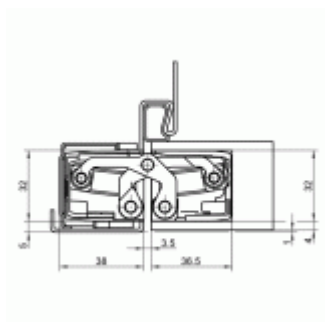

Tectus 640 3D SZ - upevnění do ocelové zárubně

 SIMONSWERK

Navařovací element pro montáž pantu Tectus 640 do ocelových zárubní.

Nerez 041

[Tectus 640 3D SZ - upevnění do ocelové zárubně Nerez 041](#)

DETAIL

Termín bude prověřen u dodavatele **31,92 € bez DPH**
38,62 € s DPH

Pozink (SW 010)

[Tectus 640 3D SZ - upevnění do ocelové zárubně Pozink \(SW 010\)](#)

DETAIL

9 ks **18,41 € bez DPH**
22,27 € s DPH