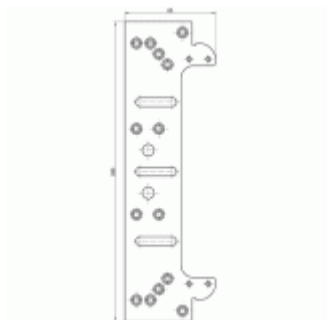

Tectus TE 640 3D FZ - upevňovací deska pro obložkovou zárubeň

 SIMONSWERK

ID produktu: 24462

Upevňovací deska pro instalaci pantů Tectus 640 3D do obložkových zárubní

Pozink ocel

Součástí dodávky jsou podkladové destičky

Vaše cena bez DPH

0 Kč

Vaše cena s DPH

0 Kč

Zobrazit produkt

PŘÍSLUŠENSTVÍ

**Tectus 640 3D - skrytý pant
pro bezfalcové dveře**

SIMONSWERK

OD OD 2 763 Kč

Termín bude prověřen u dodavatele

**Tectus 640 3D A8 - skrytý
pant pro bezfalcové dveře s
obkladem**

SIMONSWERK

OD OD 2 965 Kč

Termín bude prověřen u dodavatele