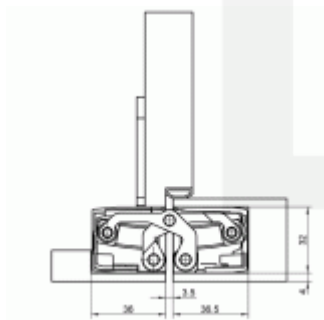

Tectus TE 640 3D FZ - upevňovací deska pro obložkovou zárubeň

 SIMONSWERK

ID produktu: 24462

Upevňovací deska pro instalaci pantů Tectus 640 3D do obložkových zárubní

Pozink ocel

Součástí dodávky jsou podkladové destičky

Vaše cena bez DPH

0 Kč

Vaše cena s DPH

0 Kč

Zobrazit produkt

PŘÍSLUŠENSTVÍ

**Tectus 640 3D - skrytý pant
pro bezfalcové dveře**

SIMONSWERK

OD OD 2 763 Kč

Termín bude prověřen u dodavatele

**Tectus 640 3D A8 - skrytý
pant pro bezfalcové dveře s
obkladem**

SIMONSWERK

OD OD 2 965 Kč

Termín bude prověřen u dodavatele