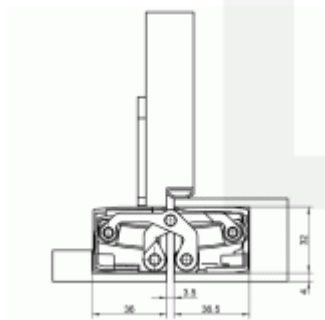

Tectus TE 640 3D FZ - upevňovací deska pro obložkovou zárubeň

 SIMONSWERK

ID produktu: 24462

Upevňovací deska pro instalaci pantů Tectus 640 3D do obložkových zárubní

Pozink ocel

Součástí dodávky jsou podkladové destičky

Vaše cena bez DPH

0 €

Vaše cena s DPH

0 €

Zobrazit produkt

PŘÍSLUŠENSTVÍ

**Tectus 640 3D - skrytý pant
pro bezfalcové dveře**

SIMONSWERK

OD OD 112,78 €

Termín bude prověřen u dodavatele

**Tectus 640 3D A8 - skrytý
pant pro bezfalcové dveře s
obkladem**

SIMONSWERK

OD OD 121,02 €

Termín bude prověřen u dodavatele