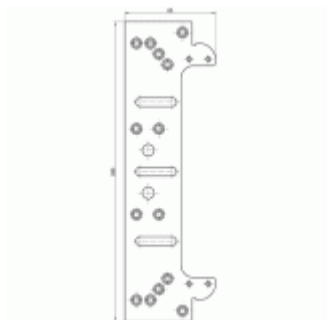

Tectus TE 640 3D FZ - upevňovací deska pro obložkovou zárubeň

 SIMONSWERK

ID produktu: 24462

Upevňovací deska pro instalaci pantů Tectus 640 3D do obložkových zárubní

Pozink ocel

Součástí dodávky jsou podkladové destičky

Vaše cena bez DPH

0 €

Vaše cena s DPH

0 €

Zobrazit produkt

PŘÍSLUŠENSTVÍ

**Tectus 640 3D - skrytý pant
pro bezfalcové dveře**

SIMONSWERK

OD OD 112,78 €

Termín bude prověřen u dodavatele

**Tectus 640 3D A8 - skrytý
pant pro bezfalcové dveře s
obkladem**

SIMONSWERK

OD OD 121,02 €

Termín bude prověřen u dodavatele