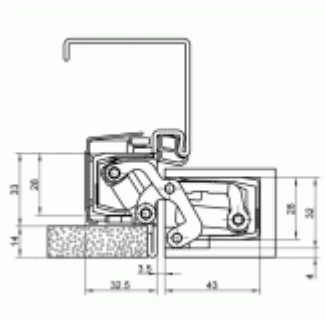

## Tectus TE 541 3D SZ - upevnění do ocelové zárubně

 SIMONSWERK

ID produktu: 24463

Navařovací element pro montáž pantu Tectus 541 do ocelových zárubní.

Pozink ocel

**Vaše cena bez DPH**

**0 Kč**

Vaše cena s DPH

## PŘÍSLUŠENSTVÍ

**Tectus 541 3D FVZ- skrytý  
pant, skrytá zárubeň**

SIMONSWERK

---

**OD OD 2 376 Kč**

Produkt je skladem