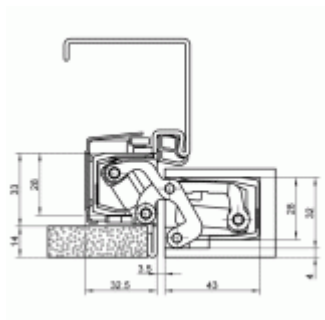

Tectus TE 541 3D SZ - upevnění do ocelové zárubně

 SIMONSWERK

ID produktu: 24463

Navařovací element pro montáž pantu Tectus 541 do ocelových zárubní.

Pozink ocel

Vaše cena bez DPH

0 €

Vaše cena s DPH

0 €

Zobrazit produkt

PŘÍSLUŠENSTVÍ

**Tectus 541 3D FVZ- skrytý
pant, skrytá zárubeň**

SIMONSWERK

OD OD 96,98 €

Produkt je skladem